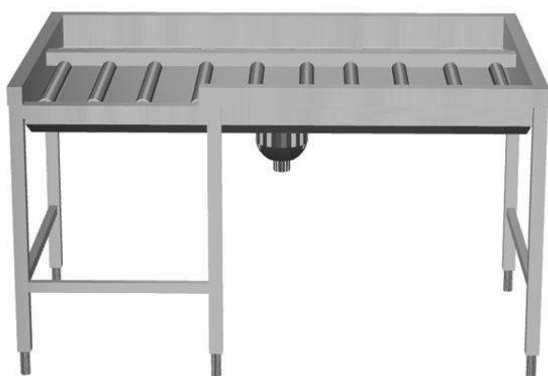

Movimentazione Stoviglie

Tavolo di sbarazzo manuale per 3 cesti con vasca, connessione frontale, da sinistra a destra

ARTICOLO N° _____

MODELLO N° _____

NOME _____

SIS # _____

AIA # _____

865261 (HSMSF3LR)

Tavolo di sbarazzo manuale per 3 cesti, 1620 mm. Connessione frontale. Direzione carico cesti: da sinistra a destra

Descrizione

Articolo N°

Costruzione in acciaio inox AISI 304. Vasca con fondo inclinato, scarico con doppia piletta. Rulli lunghi in plastica. Guide dei cesti inclinate verso il lato di smistamento. Gambe tubolari a sezione quadrata 40x40 mm su piedini regolabili. Progettato per cesti di dimensione 500x500 mm. Collegamento frontale alla rulliera sul lato destro. Direzione carico cesti: da sinistra a destra.

Caratteristiche e benefici

- Il tavolo di sbarazzo manuale con caricatore frontale può essere collegato direttamente alla lavastoviglie a cesto trascinato oppure dopo la rulliera, dopo una curva a 90° azionata da lavastoviglie e dopo un caricatore laterale nella zona di carico.
- Progettato per contenere cestelli da 500x500 mm.
- Dotate di fori di fissaggio e di sistema di aggancio per una rapida e semplice installazione.
- Rulli lunghi e scatola filtro facili da rimuovere.
- Movimentazione cestelli manuale facilitata grazie ai rulli lunghi.

Costruzione

- Tutte le superfici lisce con finitura lucida.
- Costruito in acciaio inox AISI 304 con gambe in tubolare da 40x40mm.
- Robuste flange saldate per un fissaggio sicuro delle unità.
- Il fondo inclinato consente uno scarico regolare e rapido.
- I cesti sono facilmente rimovibili.
- Le operazioni di sbarazzo e cernita sono manuali.
- Collegamento frontale.
- Disponibili come accessori: scorriavasoio, un ripiano singolo regolabile per cesti vuoti, un ripiano doppio regolabile per la cernita dei cesti e per i cesti vuoti, doccetta, vasca per l'ammollo delle posate e dispositivo per la pulizia del fondo vasca (rimuove in autonomia i residui di sporco durante l'utilizzo della macchina).
- Piedini da 50 mm in acciaio inox regolabili in altezza per allineare l'altezza di funzionamento tra la lavastoviglie e il tavolo.

Accessori opzionali

- Gruppo doccia di prelavaggio con miscelatore e doccia (da agganciare alla mensola) PNC 863136 ☐
- Kit stop di emergenza per lavastoviglie a cesto trascinato PNC 865162 ☐
- Supporto per cesti PNC 865208 ☐
- Gruppo doccia di prelavaggio con miscelatore e doccia (da agganciare alla mensola) PNC 865209 ☐
- Ripiano superiore doppio per tavoli di sbarazzo per 3 cesti, 1610 mm PNC 865298 ☐
- Ripiano superiore per tavoli di sbarazzo per 3 cesti, 1610 mm PNC 865429 ☐
- Scorriavasoio per tavoli di sbarazzo, 3 cesti, 1620 mm PNC 865433 ☐
- Kit 3 ganci per scorriavasoio PNC 865437 ☐
- Set di griglie con telaio per 3 cesti PNC 865438 ☐
- Vasca con dispositivo sollevamento posate PNC 865442 ☐
- Gruppo doccia estraibile prelavaggio, 1500 mm PNC 865443 ☐

Approvazione: _____