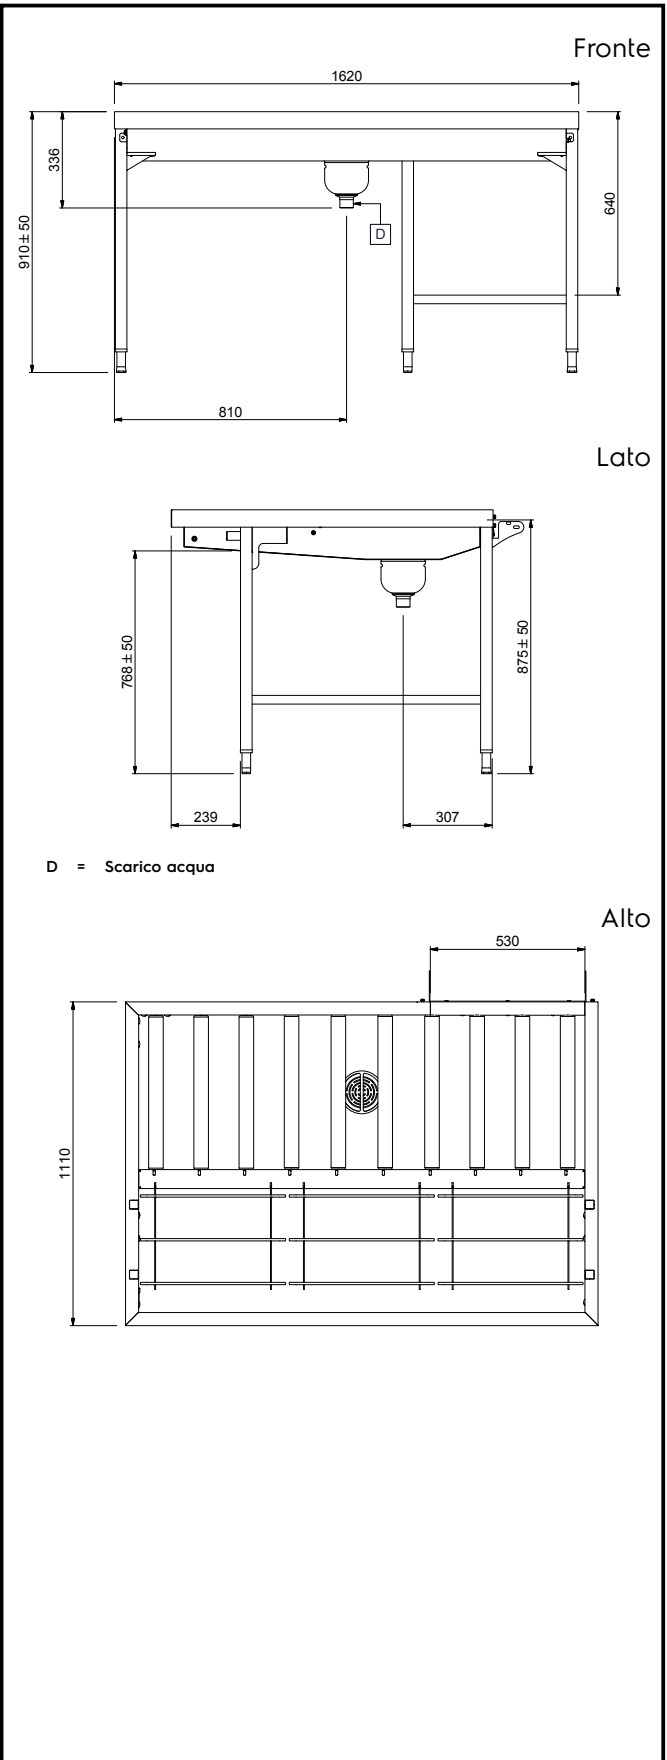

Informazioni chiave

Dimensioni esterne,
larghezza:

865261 (HSMSF3LR) 1620 mm

Dimensioni esterne,
profondità:

1110 mm

Dimensioni esterne, altezza:

910 mm

Peso netto:

42 kg

Regolazione altezza:

50/50 mm

Movimento cestello

Da sinistra a destra

Materiale vasca

AISI 304 - EN 1.4301

Tipo di rulli

Lungo

Movimentazione Stoviglie
Tavolo di sbarazzo manuale per 3 cesti con vasca, connessione
frontale, da sinistra a destra

L'azienda si riserva il diritto di apportare modifiche ai prodotti senza preavviso